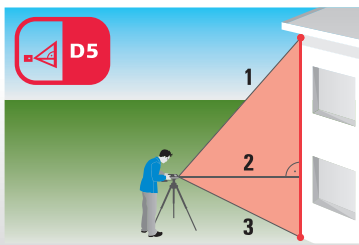

Stačia dve merania na zistenie horizontálnej, alebo vertikálnej vzdialenosti. Pri druhom meraní je potrebné dodržať pravý uhol s meraním objektom - ľahké a rýchle meranie.

Dvojité meranie

Použitím statívu môžete zmerať horizontálne a vertikálne vzdialenosti. Leica DISTO Vám dá výsledok z troch meraní. Funkcia minimálnej a maximálnej vzdialenosti Vám pomôže nájsť správny bod na meranom objekte.

Dvojité meranie - čiastková vzdialenosť

Stačia tri merania na určenie čiastkových vzdialeností, ako napr. výšku balkóna, okien a pod. A to všetko horizontálne aj vertikálne.

Digitálny hľadáčik

Zabudovaný digitálny hľadáčik so 4-násobným zväčšením a 2,4" farebným displejom robia hľadanie cieľa aj na väčšie vzdialenosti oveľa ľahším. Rozlíšenie displeja poskytuje ostrý a krištálovo čistý obraz, čo umožňuje meranie aj pri silnom slnečnom žiarení.

Power Range Technology™

Technológia Power Range umožňuje ľahké meranie veľkých vzdialeností. Merajte do 100 metrov bez odrazovej platne, alebo až do 200 metrov s odrazovou platňou bez jediného zbytočného kroku.

Absolútne presné meranie

Laser Vám to umožní! Laserová bodka je jasne viditeľná, preto vždy budete vedieť, kam cielíte. To je výhodou hlavne v ťažko prístupných miestach. Môžete teda presne odmerať aj veľkú vzdialenosť.