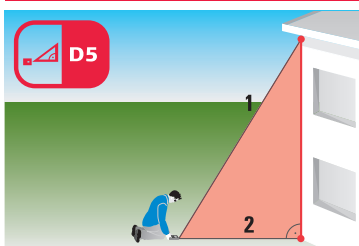

Jednoduché meranie

Stačia dve merania na zistenie horizontálnej, alebo vertikálnej vzdialenosti. Pri druhom meraní je potrebné dodržať pravý uhol s meraním objektom - ľahké a rýchle meranie.