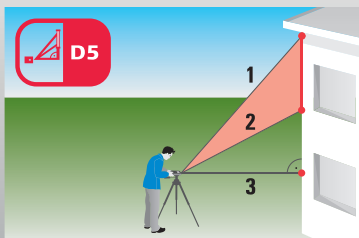

Leica DISTO™ D5

Merajte vzdialenosti
a ešte oveľa viac

- when it has to be **right**

Leica
Geosystems

Leica DISTO™ D5

Skvelá cesta na
dosiahnutie
meračských
potrieb.

Nepriame meranie - Pytagorova veta

Jednoduché meranie

Stačia dve merania na zistenie horizontálnej, alebo vertikálnej vzdialenosti. Pri druhom meraní je potrebné dodržať pravý uhol s meraním objektom - ľahké a rýchle meranie.

Dvojité meranie

Použitím statívu môžete zmerať horizontálne a vertikálne vzdialenosti. Leica DISTO Vám dá výsledok z troch meraní. Funkcia minimálnej a maximálnej vzdialenosti Vám pomôže nájsť správny bod na meranom objekte.

Power Range Technology™

Technológia Power Range umožňuje ľahké meranie veľkých vzdialeností. Merajte do 100 metrov bez odrazovej platne, alebo až do 200 metrov s odrazovou platňou bez jediného zbytočného kroku.

Absolútne presné meranie

Laser Vám to umožní! Laserová bodka je jasne viditeľná, preto vždy budete vedieť, kam cielíte. To je výhodou hlavne v ťažko prístupných miestach. Môžete teda presne odmerať aj veľkú vzdialenosť.