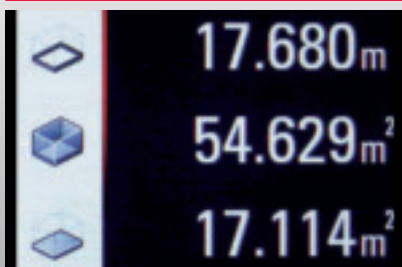

Detailné informácie

Doplnkové informácie o meraní sú zobrazené na displeji, napríklad rozmery miestnosti, uhly a to všetko iba jediným stlačením tlačidla.