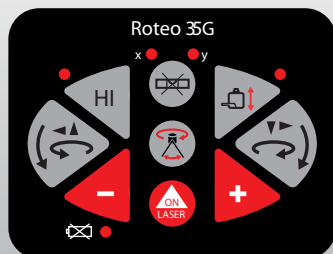

## Laser "všetko v jednom"

Leica Roteo 35 zaujme každého svojou výkonnosťou a funkciami. Kompletný set príslušenstva pre každú aplikáciu, špeciálne pre interiérové práce. Motorizovaný držiak na stenu umožňuje pohodlné posúvanie laserovej roviny pomocou diaľkového ovládania, alebo manuálne.

- Plne automatický horizontálny a vertikálny laser
- Držiak na stenu s možnosťou manuálneho nastavenia výšky
- Ľahký prístup ku hlave lasera pre rýchle nastavenie lúče na požadovaný bod, alebo rovinu
- Mód skenovania zlepšuje viditeľnosť pri určitých typoch prác

- Plne automatický horizontálny laser
- Možnosť nastavenia sklonov
- Ochrana pri páde: Pevná hliníková kliečka chráni hlavu lasera proti poškodeniu
- Dosah diaľkového ovládania do 150 m

- Plne automatický horizontálny a vertikálny laser
- Motorizovaný držiak na stenu: pre veľmi presné nastavenie pracovnej výšky
- Ochrana pri páde: Pevná hliníková kliečka chráni hlavu lasera proti poškodeniu
- Mód skenovania zlepšuje viditeľnosť pri určitých typoch prác