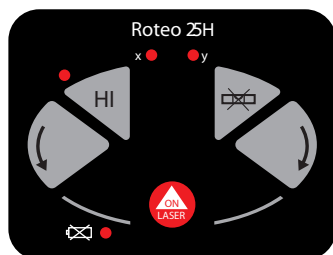

## Horizontálny laser

Leica Roteo 25H ponúka plne automatický horizontálny, samourovňavací prístroj s možnosťou naklonenia. Prijímač, ktorý je súčasťou balenia, efektívne nájde rovinu laserového lúča na veľkú vzdialenosť. Vynikajúce balenie pre exteriérové aplikácie.

## Laser "všetko v jednom"

Leica Roteo 35 zaujme každého svojou výkonnosťou a funkciami. Kompletný set príslušenstva pre každú aplikáciu, špeciálne pre interiérové práce. Motorizovaný držiak na stenu umožňuje pohodlné posúvanie laserovej roviny pomocou diaľkového ovládania, alebo manuálne.

- Plne automatický horizontálny a vertikálny laser
- Držiak na stenu s možnosťou manuálneho nastavenia výšky
- Ľahký prístup ku hlave lasera pre rýchle nastavenie lúče na požadovaný bod, alebo rovinu
- Mód skenovania zlepšuje viditeľnosť pri určitých typoch prác