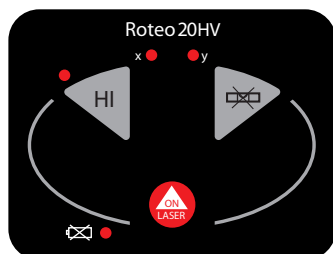

- Plne automatický horizontálny a vertikálny laser
- Držiak na stenu s možnosťou manuálneho nastavenia výšky
- Ľahký prístup ku hlave lasera pre rýchle nastavenie lúče na požadovaný bod, alebo rovinu
- Mód skenovania zlepšuje viditeľnosť pri určitých typoch prác