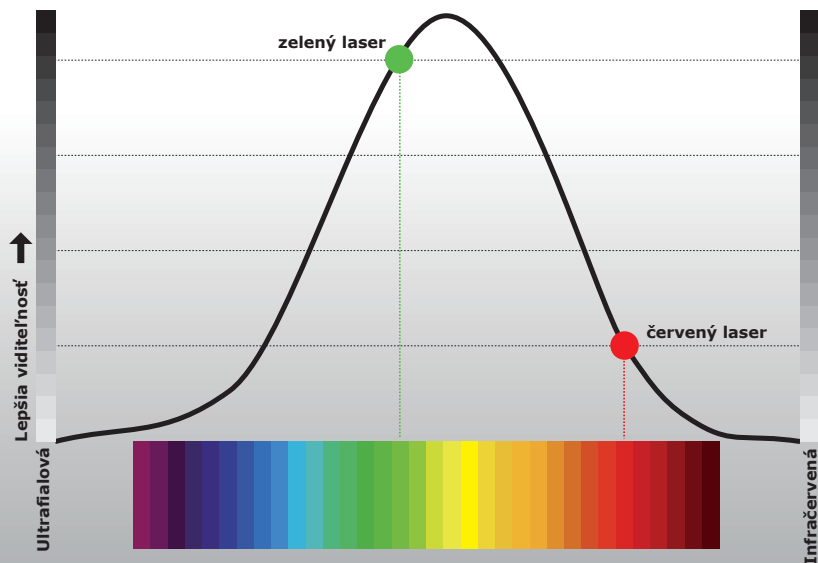

Leica Roteo 35G

The all-in-one rotating laser with a **green beam**

Leica Roteo 35G má všetky vlastnosti Leica Roteo 35. Navyše má zelený laserový lúč pre lepšiu viditeľnosť v jasných svetelných podmienkach a na veľkú vzdialenosť. Priekopnícky zelený laser je 4x lepšie viditeľný pre ľudské oko. Tým pádom máte k dispozícii najlepšiu možnú viditeľnosť.

Lepšia viditeľnosť
Zelený lúč