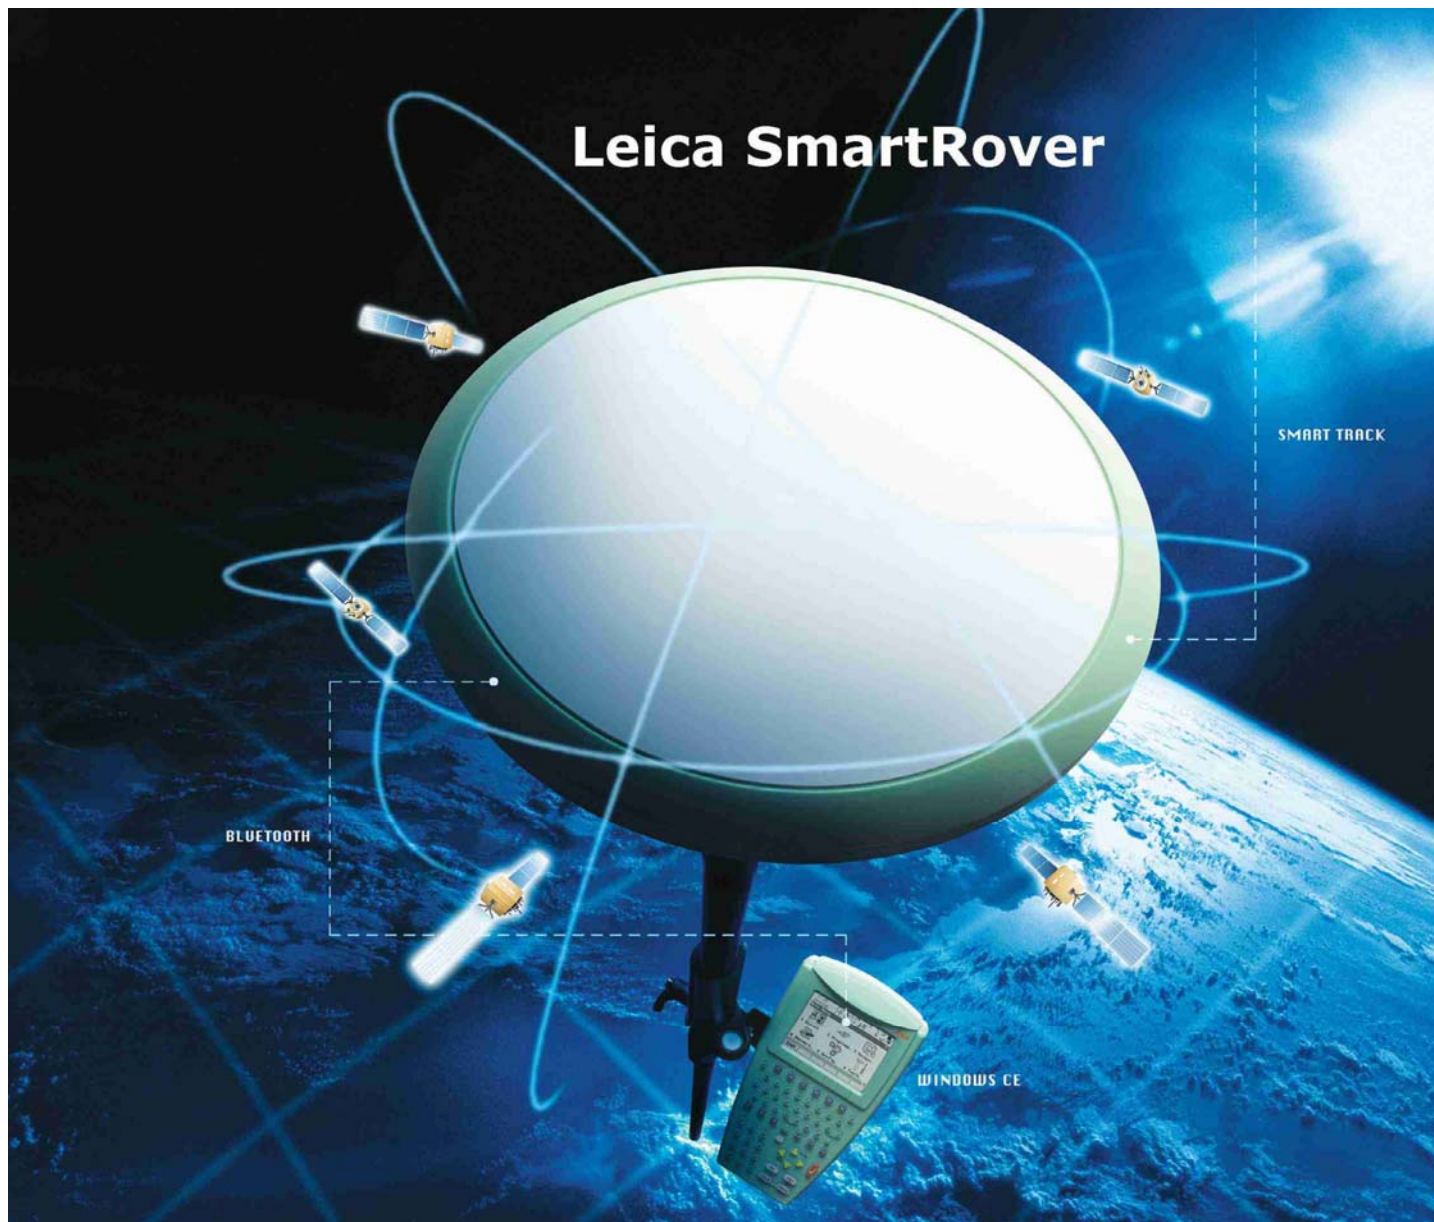

# Leica SmartRover

## Najľahší bezkáblový RTK GPS systém na svete – najnovšia inovácia od firmy Leica Geosystems

SmartRover je najľahší bezkáblový systém na svete a je plne kompatibilný so SmartStation, prvou totálnou stanicou na svete s integrovaným GPS. Použite SmartStation na určenie polohy Vašej totálnej stanice a potom preložte SmartAntenu a pokračujte RTK GPS meranie

s bezkáblovým SmartRoverom. Využité neprekonateľný výkon pri výrazne nižšej hmotnosti, ako majú existujúce bezkáblové RTK GPS systémy. Znížte únavu merača a maximalizujte svoju produktivitu spolu s novým SmartRover od Leica Geosystems, špecialistu na geodetické systémy.

## Leica SmartRover

- Výhoda umiestenia všetko-na-výtyčke
- Celková hmotnosť len 2.8kg
- Plne kompatibilný s Leica TPS/GPS 1200 a SmartStation
- WinCE a bezdrôtová technológia Bluetooth
- Najlepšie GPS výsledky na trhu vďaka SmartTrack a SmartCheck
- Váš vynikajúci pomocník pre najnáročnejšie úlohy