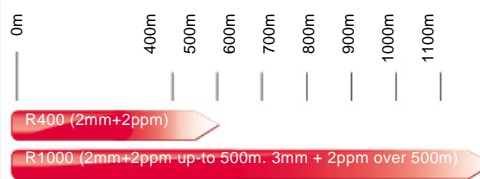

Leica PinPoint - Vaše PLUS pri meraní

Vyššia presnosť a väčší dosah, nové technológie a inovácie

Novinka

PinPoint vo vlajkovej lodi Leica – TPS1200+

Dosah a presnosť

Najlepší výkon a presnosť bezhranolového diaľkomera na trhu. Merajte ťažko dosiahnuteľné ciele na vzdialenosť viac ako 1000 m – bezhranolovo a so skutočnou "PinPoint" presnosťou.

Dosah bezhranolového diaľkomera s TPS1200+

- Užívateľia už viac nemusia koincidovať laserovú stopu bezhranolového diaľkomera s nitkovým krížom, keďže tento je pevne umiestnený v osi ďalekohľadu. Viditeľná stopa lasera pritom stále reprezentuje skutočné miesto merania, a nie je to len informatívne laserové ukazovátka.

- Zvýšená presnosť diaľkomera. Pri meraní na hranol je presnosť 1mm + 1,5ppm a pri bezhranolovom meraní je to 2mm + 2ppm.

Dôležité – Leica udáva presnosť a stredné chyby v súlade s ISO normou ISO 17123-4!

Veľkosť laserovej stopy bezhranolového merania